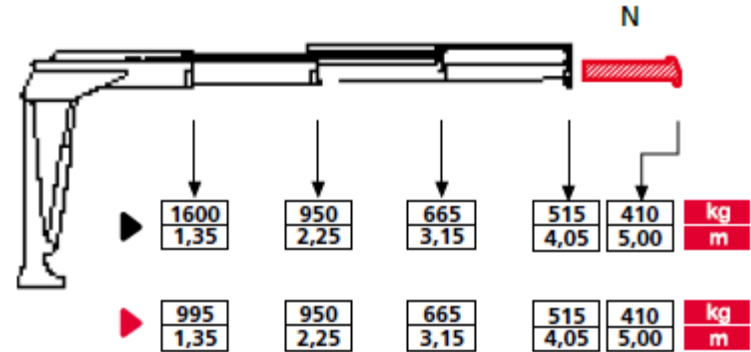

## Ukázky našich realizací + diagramy

Fassi M20A.13

▼ VÝKON S OMEZOVACÍM ZAŘÍZENÍM ZDVIHOVÉHO MOMENTU

▶ VÝKON BEZ OMEZOVACÍHO ZAŘÍZENÍ ZDVIHOVÉHO MOMENTU

Fassi F50A.0.21