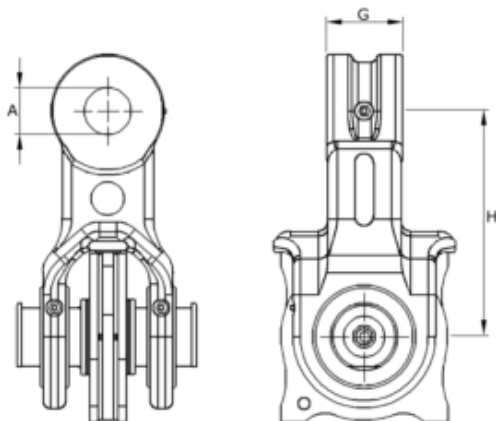

Závěs s brzdou + váha = nepřekonatelná kombinace

Firma Indexator přichází s novinkou na trh. Jedná se o závěs s brzdou, do kterého je začleněna také váha. Tento závěs umožní díky kvalitní diskové brzdě hladkou manipulaci s břemenem. Dále si může zákazník během manipulace zjistit váhu břemene, čímž zabrání přetížení jeřábu.

Tento nový závěs navazuje na výborné vlastnosti závěsů s brzdou, které byly vyhodnoceny jako nejlepší na trhu. Všechny závěsy lze bez problémů připojit ke všem rotátorům Indexator.

Specifikace: G - 80
H - 240

Specifikace: G - 100
H - 240