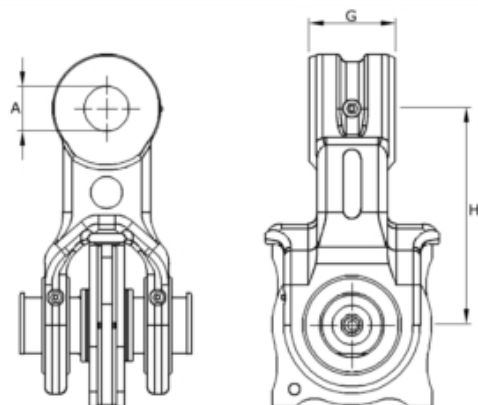

Závěs s brzdou + váha = nepřekonatelná kombinace

Firma Indexator přichází s novinkou na trh. Jedná se o závěs s brzdou, do kterého je začleněna také váha. Tento závěs umožní díky kvalitní diskové brzdě hladkou manipulaci s břemenem. Dále si může zákazník během manipulace zjistit váhu břemene, čímž zabrání přetížení jeřábu.

Tento nový závěs navazuje na výborné vlastnosti závěsů s brzdou, které byly vyhodnoceny jako nejlepší na trhu. Všechny závěsy lze bez problémů připojit ke všem rotátorům Indexator.

Specifikace: G - 80
H - 240

Specifikace: G - 100
H - 240